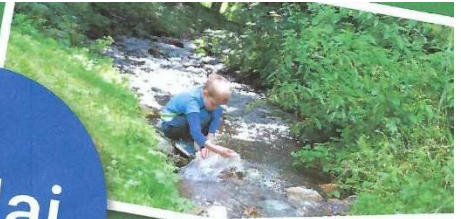

# Mühlental- Wandertag

1. Mai

Eröffnung der Wandersaison  
im Mühlental in St. Kathrein/Off.

[www.st-kathrein.at](http://www.st-kathrein.at)